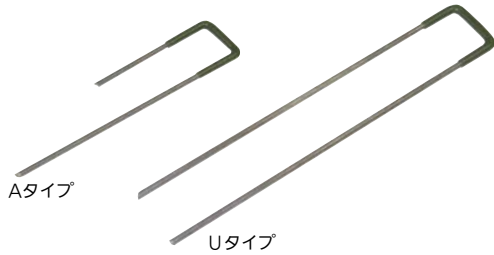

天然芝のようなロングパイル人工芝。

- ロングパイルによるクッション性が、天然芝のような踏み心地を演出します。
- 耐久性、耐候性に優れており、長期的に使用が可能です。

DP-25

DP-35

取寄せ商品 **ミツシマ工業** 人工芝DP

商品コード	品番	サイズ(幅×長さ)	パイル長さ	価格
543-2260	DP-25	1820mm×10m	25mm	1巻 142,000円 (税抜き)
543-2261	DP-35		35mm	1巻 198,000円 (税抜き)

●材質:メインパイル/耐候性ポリエチレン、サブパイル/耐候性ポリプロピレン(捲縮糸)、パッキング/SBRコーティング(DP-25)・ポリウレタンコーティング(DP-35)

運賃 無料(沖縄・離島を除く) 代引不可 お支払い方法が「代引き」のお客様は事前振込みをお願いします。

納期 標準納期 5~7日(メーカー直送) ※取寄せ商品についてはP.869をご一読の上、ご注文をお願いします。

ステープル

- 下地が土の場合、人工芝に使用する固定用くぎです。

取寄せ商品 **ミツシマ工業** ステープル

商品コード	規格	サイズ(幅×長さ)	直径	価格
543-2285	Aタイプ	30mm×150mm	3mm	1セット(10本入) 1,100円 (税抜き)
543-2286	Uタイプ	30mm×200mm	3.2mm	1セット(10本入) 1,400円 (税抜き)

●材質:鋼線

運賃 1,900円/一式。人工芝または防草シート本体と同時注文の場合無料(沖縄・離島を除く)